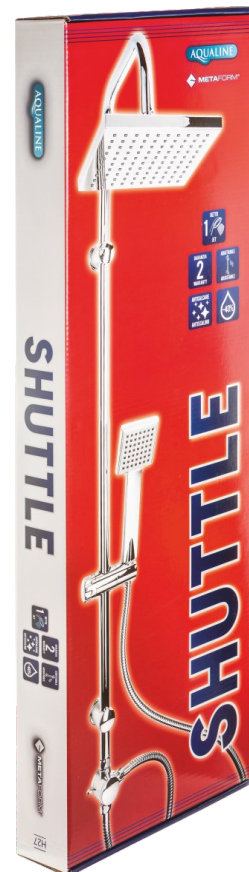

Materiale . Material . Matériel
 . Acciaio cromato e ABS
 . Made of chromed steel and ABS
 . Réalisé en acier chromé et ABS

Finitura . Finishing . Finition
 Cromo . Chrome . Chrome

Packaging
 Scatola . Box . Boîte

Garanzia . Warranty . Garantie
 2 anni . Years . Ans

ANTICALCARE

ANTISCALING

ADATTABILE

ADJUSTABLE

-40%

1 GETTO

JET

8 cm

20 cm

20 - 107,5 - 46,5 cm

MetaCode
101H27100

Ean Code
8003062854637

Units
4 €
73,80

AQUALINE

DOCCIA MIX
MIXER SHOWER
MIXER SHOWER
/ SHUTTLE 10